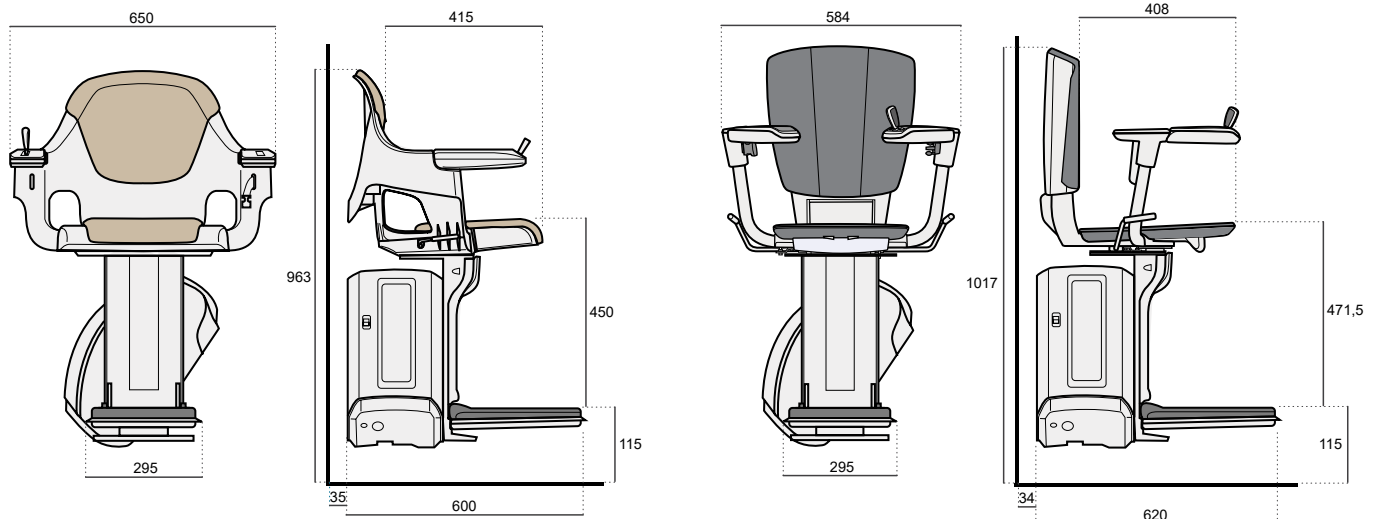

Käsituet

Suorat

Kaarevat

Tekninen seloste

KORKEIMPIEN LAATUSTANDARDIEN MUKAINEN

Tekniset ominaisuudet

| | |
|--------------------------------|---|
| Nopeus: | Enintään 0,12 m/s |
| Koneiston tyyppi: | Hammastankovälitys |
| Moottorin teho: | 280 W |
| Kantavuus: | Vakiona enintään 125 kg Valinnaisena enintään 146 kg |
| Akut: | 2 × 12 V, yhteensä 24 V |
| Hallintalaite: | Ohjaustikku vakiona |
| Portaiden kaltevuus: | 28°–53° (28°–45° jos kantavuus 146 kg) |
| Varmennus: | Konedirektiivi 2006/42/EY SFS-EN 81-40 |
| Automaattinen pysäytys: | Kyllä |
| Jalkatuki: | Kyllä |
| Kelautuva turvavyö: | Kyllä |