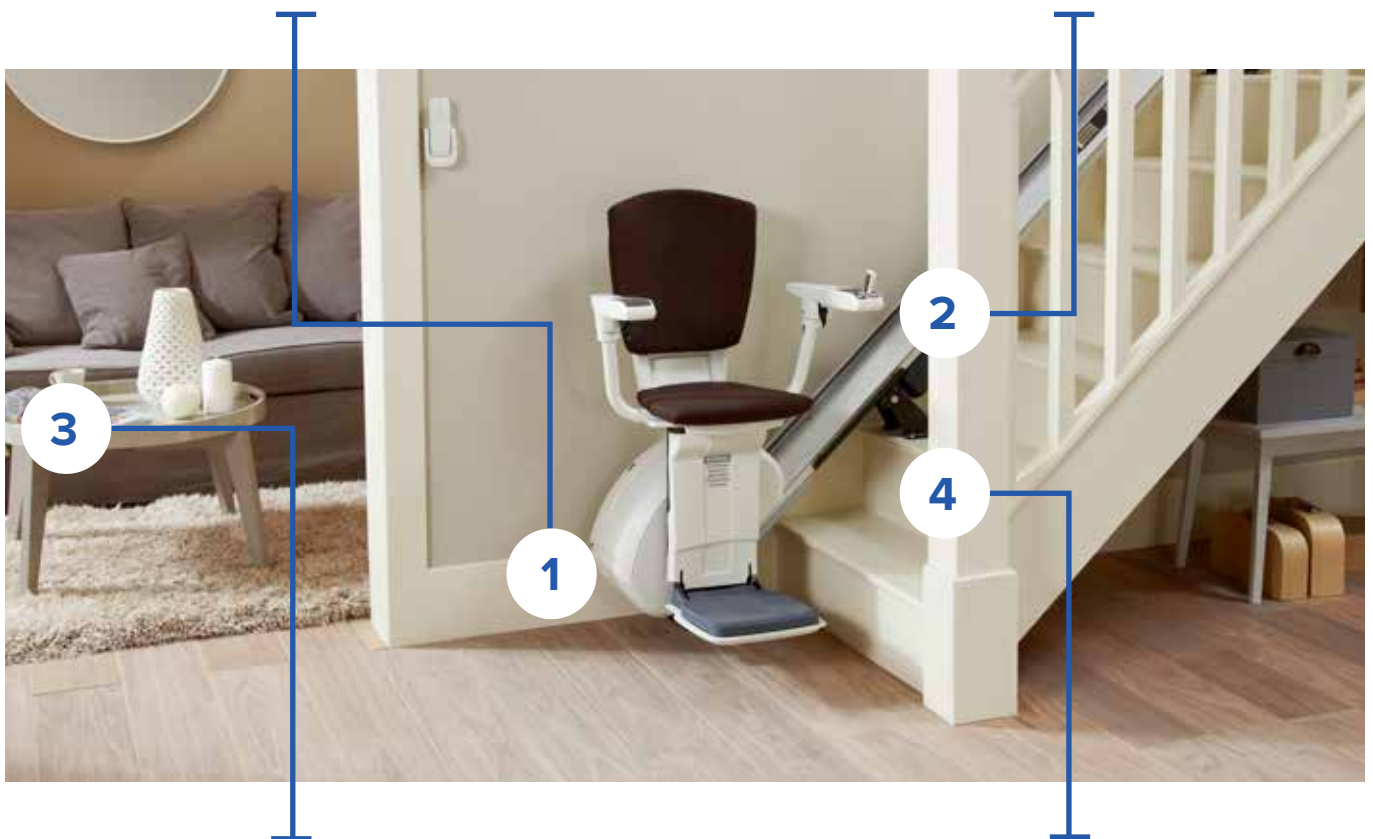

HomeGlide Extra -tuolihissi

USEITA VAIHTOEHTOJA JA LISÄOMINAISUUKSIA

HomeGlide Extra sisältää samat ominaisuudet ja hyödyt kuin vakiomalli. Extra-malliin on saatavilla myös lisäominaisuuksia ja laajempi valikoima istuimen päällyksiä, joiden joukosta varmasti löydät oikean vaihtoehdon kotiisi. HomeGlide Extra yhdistää tyylikkään muotoilun huipputekniseen toiminnallisuuteen, joka sopii mihin tahansa suoriin portaisiin.

Istuimen mukana taittuva jalkatuki

HomeGlide Extran vakiovarusteena on istuimeen kytketty jalkatuki. Sen ansiosta tuoli on vaivatonta taittaa auki ja takaisin säilytysasentoon.

Ergonomisesti muotoiltu istuin

HomeGlide Extrassa on asiantuntijoiden suunnittelema ergonominen istuin, joka tukee istujan asentoa ja on samalla mukavan tuntuinen.

Runsaasti valinnanvaraa

Laadullisten parannustensa lisäksi HomeGlide Extra tarjoaa laajemman värivalikoiman istuimen päällyksiin. Valitse kotiisi tyyliin ja sisustukseen sopiva kangas- tai vinyylipäällyste.

Turvallisuus

Tuolihissin käytön pitää tuntua turvalliselta. HomeGlide Extrassa on kelautuva turvavyö, ja siihen voidaan asentaa kaarevat käsituet, jotka auttavat istumaan tuolihississä vakaasti. Vaihtoehtoisesti voit valita suorat käsituet, jos ne ovat enemmän mieleesi.